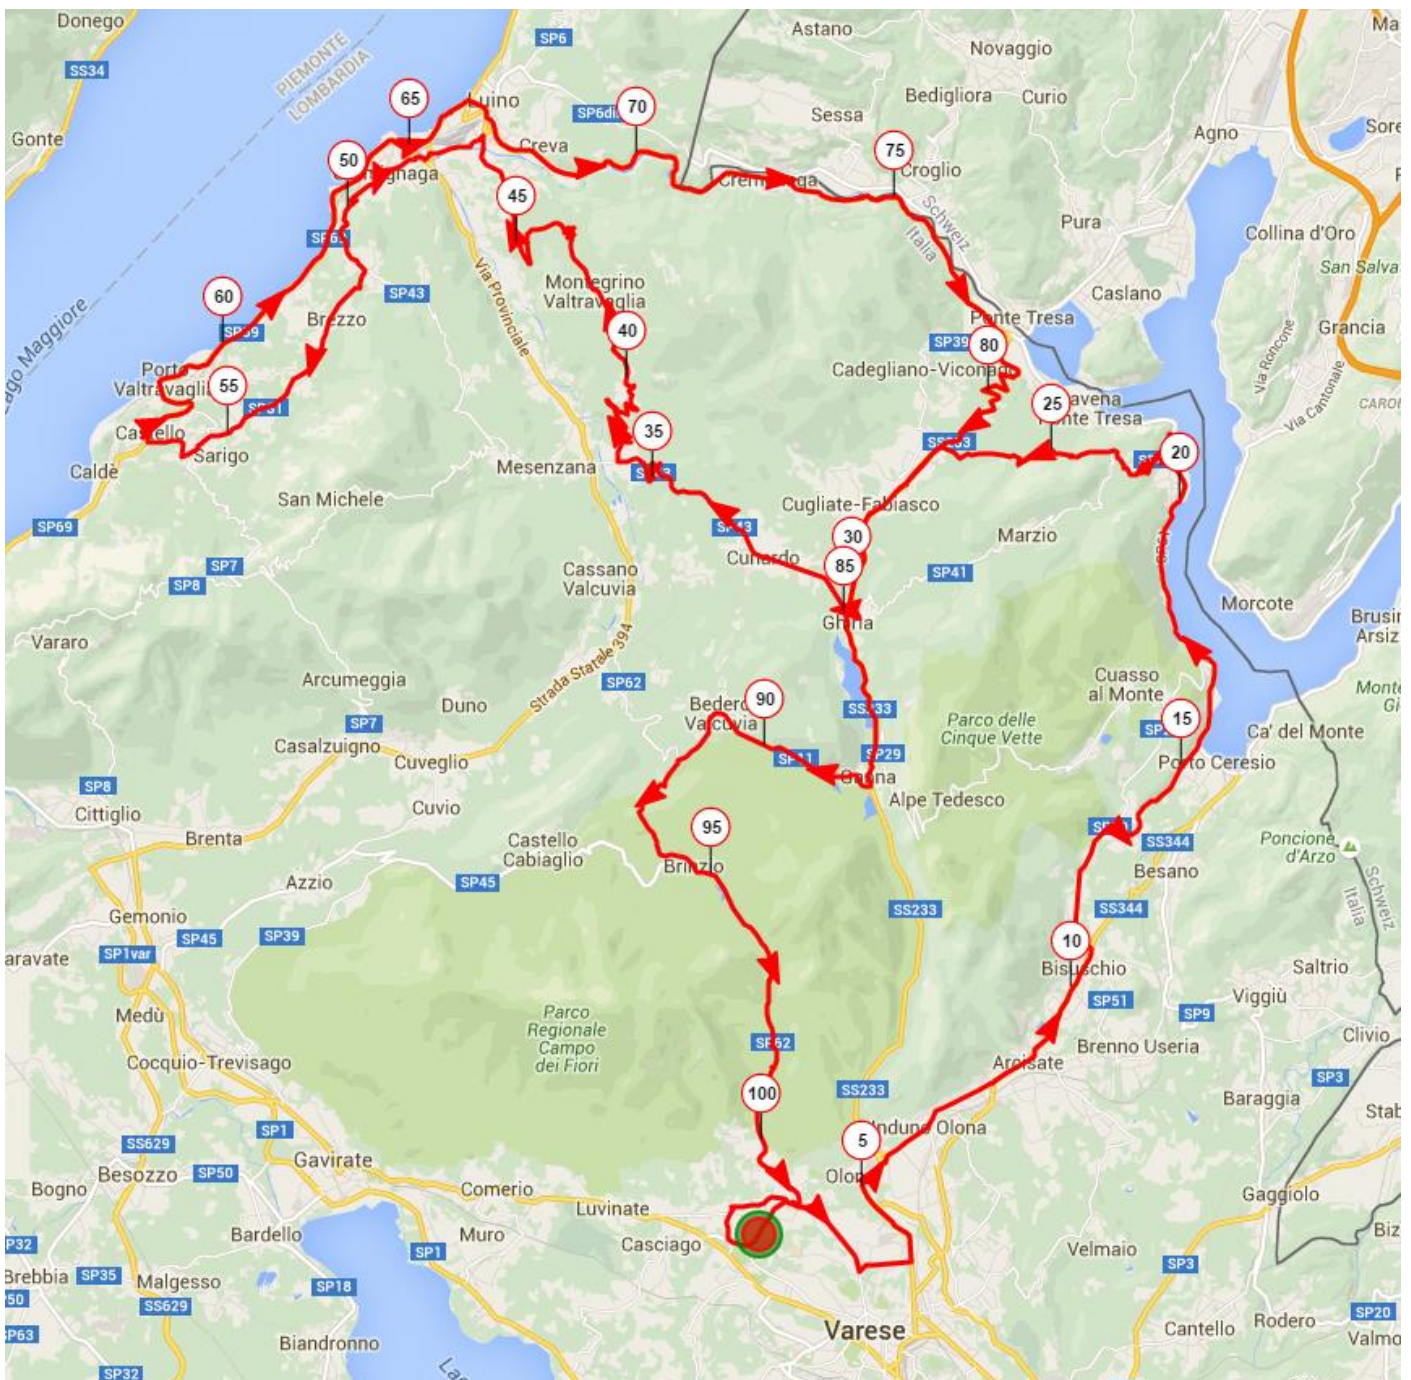

1° GRANFONDO TRE VALLI VARESINE, Varese - 25/09/2016

PLANIMETRIA

percorso MEDIO – 103 Km – dsl. m 1500

1° GRANFONDO TRE VALLI VARESINE, Varese - 25/09/2016

PLANIMETRIA

percorso LUNGO – 156 Km – dsl. m 2500